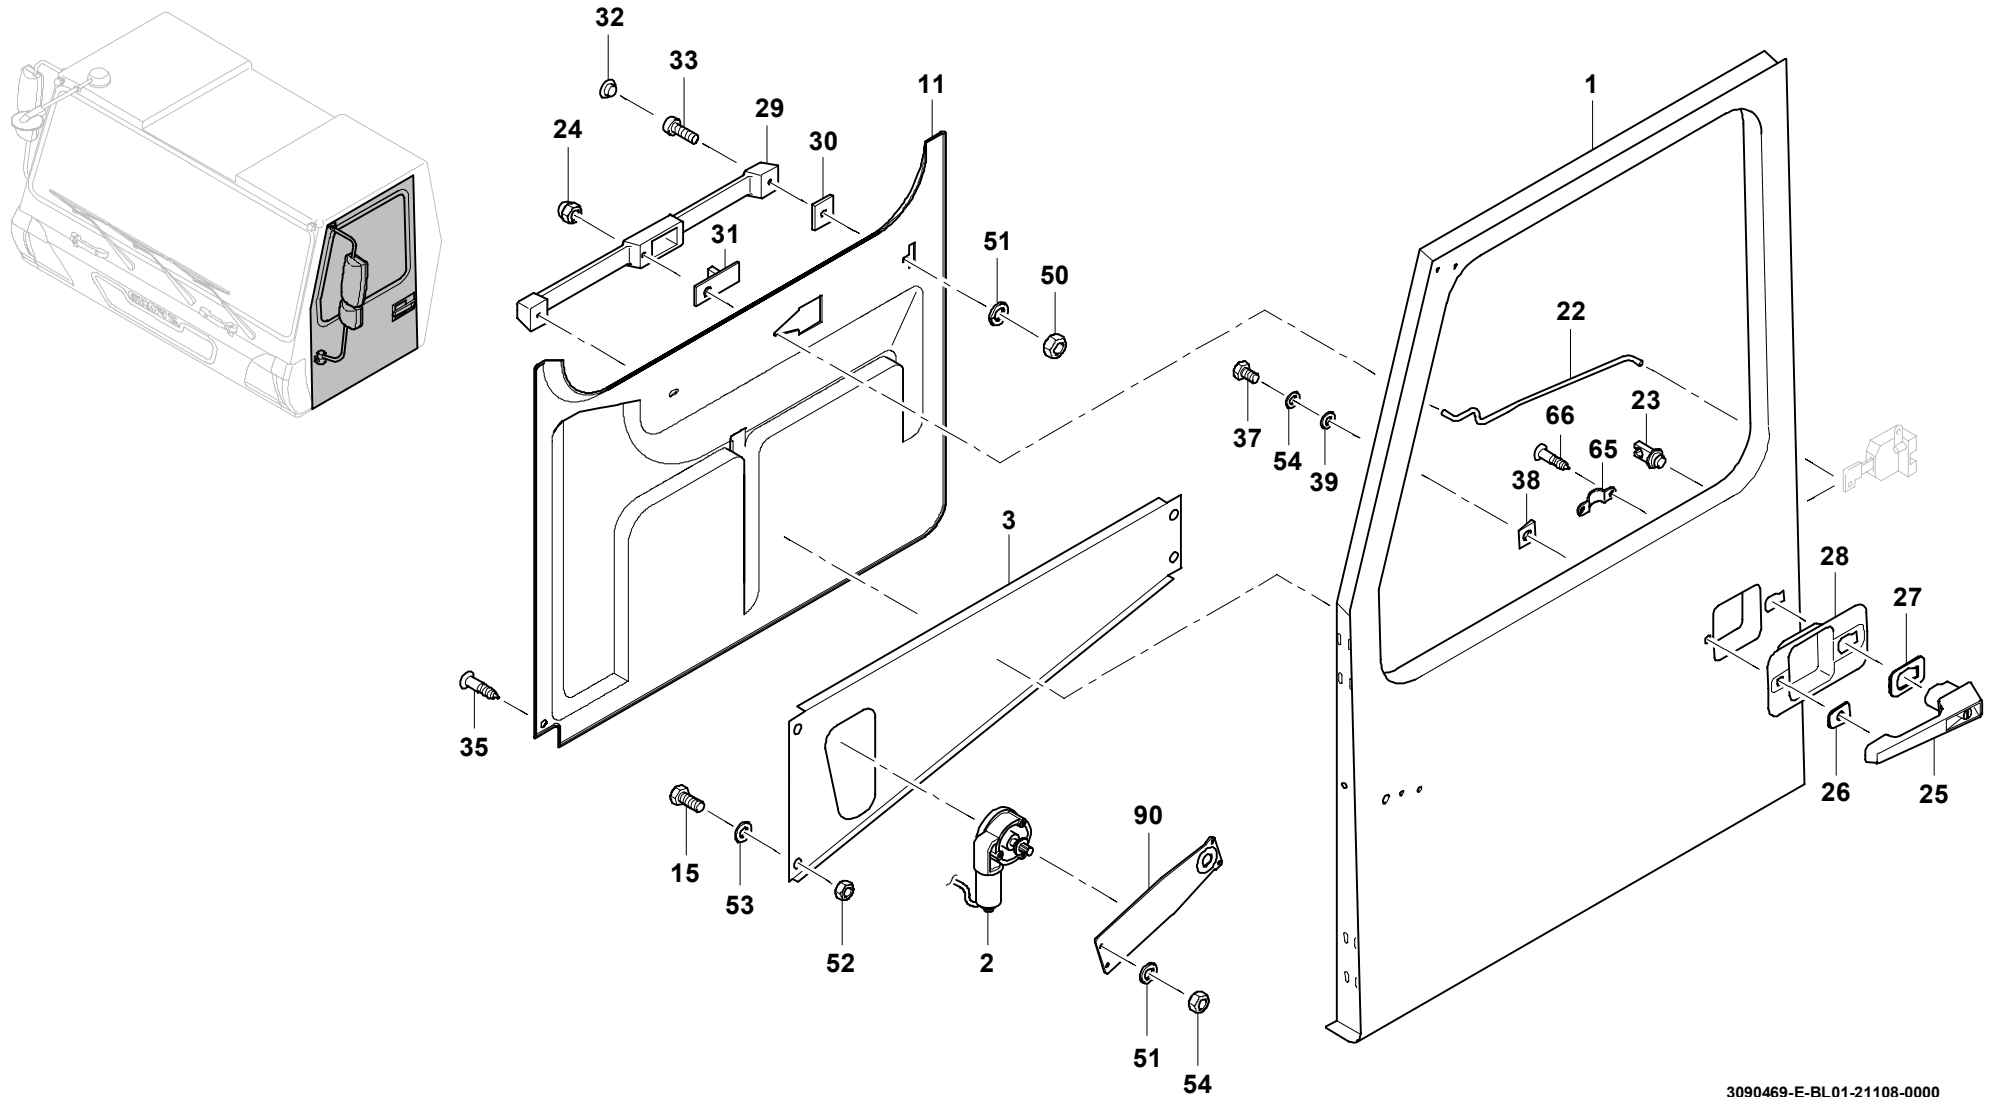

GROVE

TUER ZSB. LINKS
DOOR ASSEMBLY, LEFT

BILDTADEL
PICTORIAL DISPLAY

05.09

3090469-ETL E

1/3

GMK 5170
BE 550
G 231

3090469-E-BL01-21108-0000

GROVE

TUER ZSB. LINKS
DOOR ASSEMBLY, LEFT

BILDTAFEL
PICTORIAL DISPLAY

05.09

3090469-ETL E

2/3

GMK 5170
BE 550
G 231

3090469-E-BL02-21108-0000

GROVE

TUER ZSB. LINKS
DOOR ASSEMBLY, LEFT

BILDТАFЕL
PICTORIAL DISPLAY

05.09

3090469-ETL E

3/3

GMK 5170
BE 550
G 231