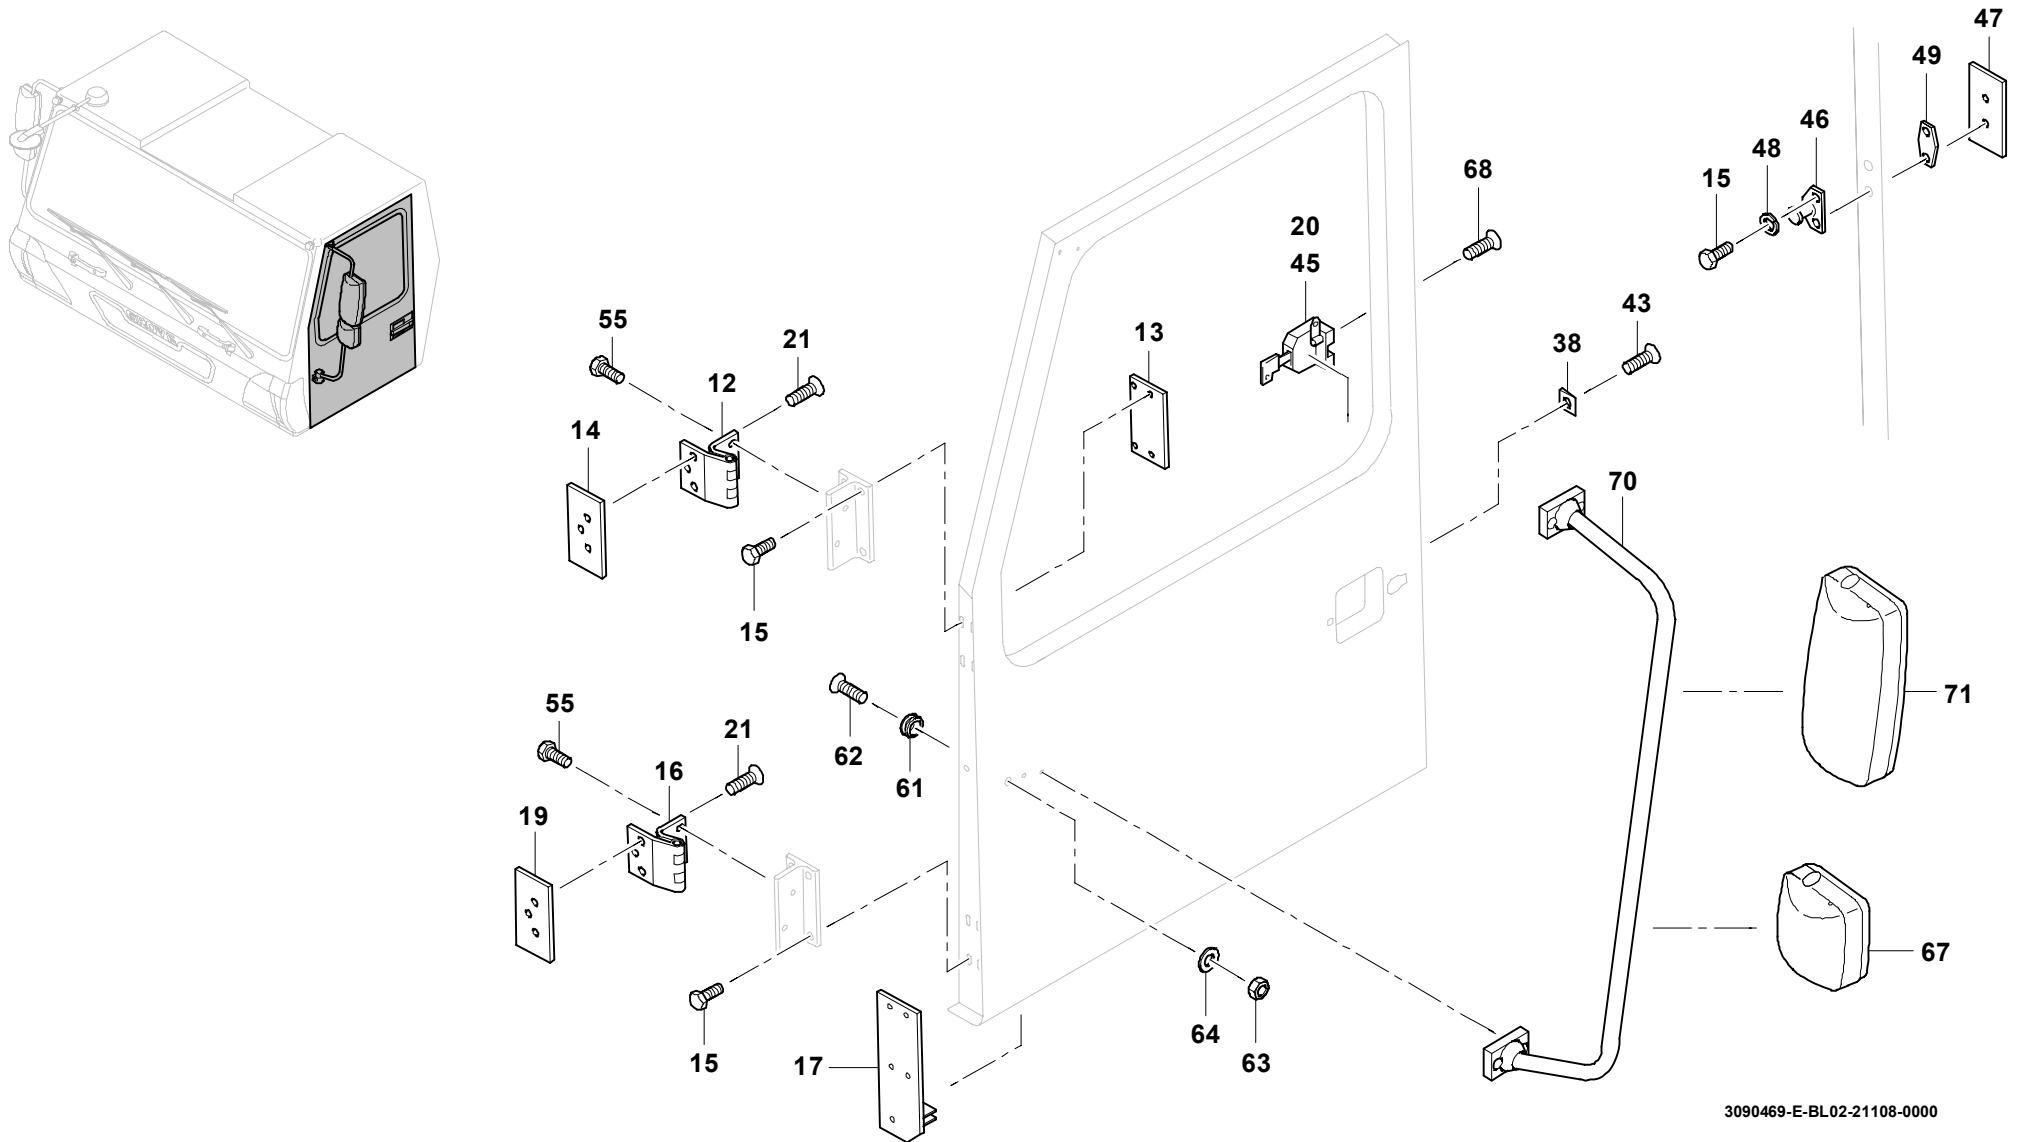

GROVE

TUER ZSB. LINKS
DOOR ASSEMBLY, LEFT

BILDTADEL
PICTORIAL DISPLAY

05.09

3090469-ETL E

1/3

GMK 5170
BE 550
G 231

3090469-E-BL01-21108-0000

GROVE

TUER ZSB. LINKS
DOOR ASSEMBLY, LEFT

BILDTAFEL
PICTORIAL DISPLAY

05.09

3090469-ETL E

2/3

GMK 5170
BE 550
G 231

3090469-E-BL02-21108-0000

GROVE

TUER ZSB. LINKS
DOOR ASSEMBLY, LEFT

BILDТАFЕL
PICTORIAL DISPLAY

05.09

3090469-ETL E

3/3

GMK 5170
BE 550
G 231